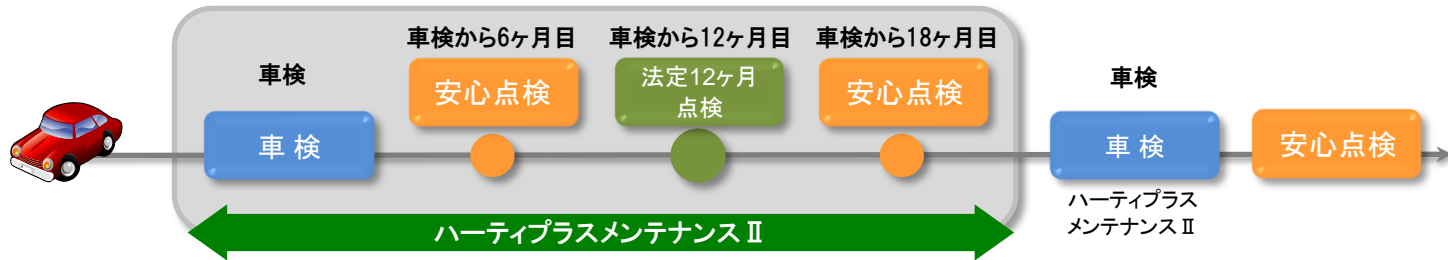

ハートプラスメンテナンスII

メンテナンスIIは車検から次の車検前までのメンテナンスパックです。

<車検から次の車検前まで>

お手軽パック 下記表の●のみ 12ヶ月毎の法定点検に加え、6ヶ月毎の安心点検をプラス。経済性を重視したパックです。

しっかりパック 下記表の●+● お手軽パックに、消耗品交換をセットしたパックです。

料金表	カテゴリー I	カテゴリー II	カテゴリー III	カテゴリー IV	カテゴリー V	カテゴリー VI	カテゴリー VII	カテゴリー VIII	カテゴリー IX
	デリカシリーズ パジェロ プラウディア デイグニティ (除くディーゼル車)	アウトランダー エクリブスクロス RVR ギャランシリーズ エボリューション	デリカD:2 ミラージュ コルトシリーズ パジェロイオ ランサー	デリカシリーズ パジェロ エクリブスクロス チャレンジャー (ディーゼル車)	eKシリーズ トップ・ミニカ アイ パジェロミニ タウンボックス	ミニキャブシリーズ ミニカバン トップBJバン など		i-MiVE	MINICAV-MiVE (アウトランダー) (エクリブスクロス)
お手軽パック	¥47,850	¥45,100	¥45,100	¥47,850	¥37,950	¥37,950	¥37,950	¥37,950	¥52,300
しっかりパック	¥66,660	¥63,360	¥61,160	¥74,800	¥51,150	¥51,150	¥48,950	¥48,950	¥72,900
しっかり省燃費				¥81,400	¥53,350				