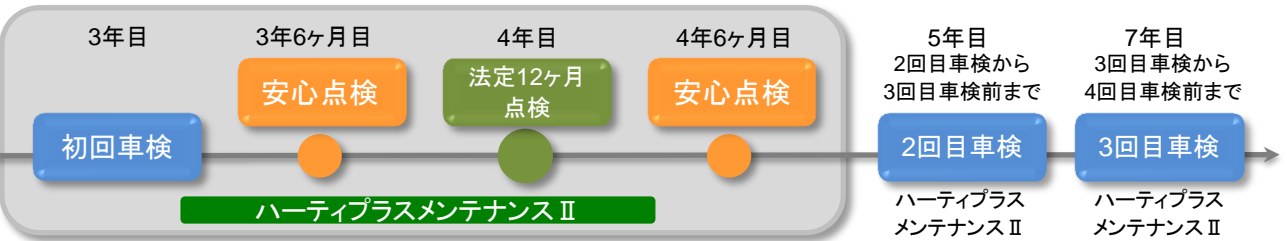

ハートプラスメンテナンスⅡ

メンテナンスⅡは車検から次の車検前までのメンテナンスパックです。

<車検から次の車検前まで>

新車ご購入
新車購入から
初回車検前まで

ハートプラス
メンテナンスⅠ

お手軽パック 下記表の●のみ 12ヶ月毎の法定点検に加え、6ヶ月毎の安心点検をプラス。経済性を重視したパックです。

しっかりパック 下記表の●+● お手軽パックに、消耗品交換をセットしたパックです。

料金表	カテゴリーⅠ	カテゴリーⅡ	カテゴリーⅢ	カテゴリーⅣ	カテゴリーⅤ	カテゴリーⅥ	カテゴリーⅦ	カテゴリーⅧ	カテゴリーⅧ	カテゴリーⅨ
	デリカシリーズ パジェロ プラウディア デイグニティ (除くディーゼル車)	デリカD:3 RVR アウトランダー ギャランシリーズ エボリューション	パジェロイオ デリカD:2 ミラージュ コルトシリーズ など	チャレンジャー デリカシリーズ パジェロ (ディーゼル車)	トッポ eKワゴン eKカスタム アイ パジェロミニ	トッポ ミニキャブ ミニカバン など		i-MiVE	MINICAV-MiVE	
お手軽パック	¥46,850	¥44,100	¥44,100	¥46,850	¥36,950	¥36,950	¥36,950	¥36,950	¥36,950	¥44,100
しっかりパック	¥65,660	¥62,360	¥60,160	¥73,800	¥50,150	¥50,150	¥47,950	¥47,950	¥47,950	¥71,160